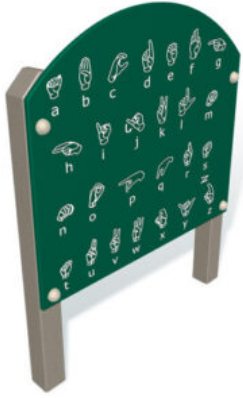

Tag: [BTEW](#)

CLOCK PANEL - FREESTANDING

[Read More](#)

SKU: EC-044

Price: \$1,258.79

Categories: [Activity Panels](#), [Infant Toddler Play](#), [Toddler Play Structures](#)

Tag: [BTEW](#)

HOUSE PANEL - FREESTANDING

[Read More](#)

SKU: EC-048

Price: \$1,138.65

Categories: [Activity Panels](#), [Infant Toddler Play](#), [Toddler Play Structures](#)

Tag: [BTEW](#)

SIGN LANGUAGE PANEL - FREESTANDING

[Read More](#)

SKU: EC-038