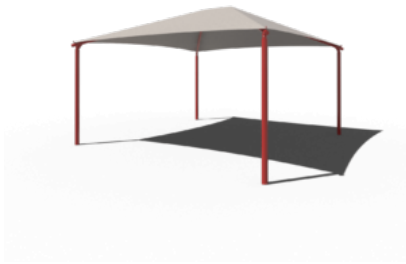

**18X18 10' HEIGHT -
SURFACE MOUNT -
WITH GLIDE-
SQUARE**

[Read More](#)

SKU: SD181810SG

Price: $7,903.00

Categories: [Square Hip
Shade](#), [Steel Frame Shade
Structures](#)

Tag: [2016](#)