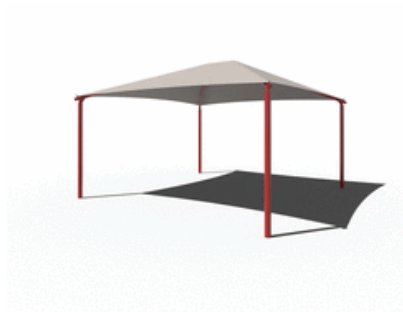

**24X24 8' HEIGHT -
SURFACE MOUNT -
NO GLIDE-
SQUARE**

[Read More](#)

SKU: SD242408SN

Price: $8,714.00

Categories: [Square Hip
Shade](#), [Steel Frame Shade
Structures](#)

Tag: [2016](#)