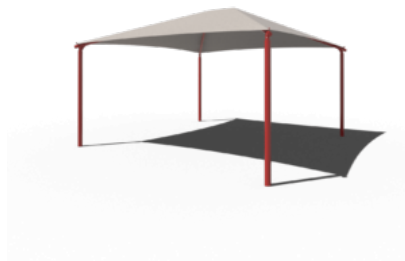

**26X26 10' HEIGHT -
SURFACE MOUNT -
WITH GLIDE-
SQUARE**

[Read More](#)

SKU: SD262610SG

Price: $12,051.00

Categories: [Square Hip
Shade](#), [Steel Frame Shade
Structures](#)

Tag: [2016](#)