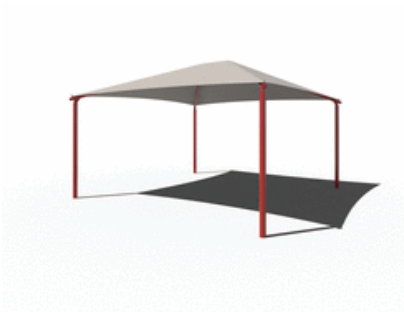

**22X22 8' HEIGHT -
SURFACE MOUNT -
NO GLIDE-
SQUARE**

[Read More](#)

SKU: SD222208SN

Price: $7,978.00

Categories: [Square Hip
Shade](#), [Steel Frame Shade
Structures](#)

Tag: [2016](#)