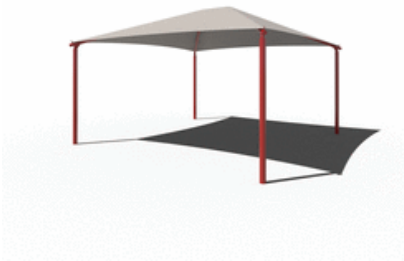

**16X16 8' HEIGHT -
SURFACE MOUNT -
NO GLIDE-
SQUARE**

[Read More](#)

SKU: SD161608SN

Price: $5,894.00

Categories: [Square Hip
Shade](#), [Steel Frame Shade
Structures](#)

Tag: [2016](#)