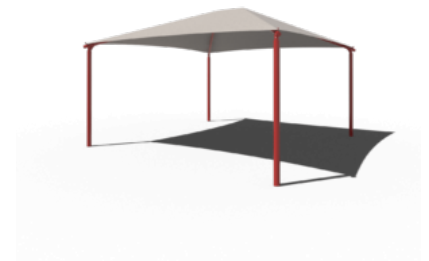

**28X28 10' HEIGHT -
SURFACE MOUNT -
WITH GLIDE-
SQUARE**

[Read More](#)

SKU: SD282810SG

Price: $12,387.00

Categories: [Square Hip
Shade](#), [Steel Frame Shade
Structures](#)

Tag: [2016](#)