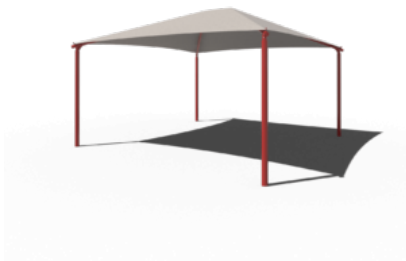

**24X24 10' HEIGHT -
SURFACE MOUNT -
WITH GLIDE-
SQUARE**

[Read More](#)

SKU: SD242410SG

Price: $10,841.00

Categories: [Square Hip
Shade](#), [Steel Frame Shade
Structures](#)

Tag: [2016](#)