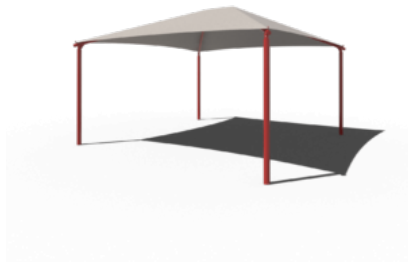

**30X30 10' HEIGHT -
SURFACE MOUNT -
WITH GLIDE-
SQUARE**

[Read More](#)

SKU: SD303010SG

Price: $12,720.00

Categories: [Square Hip
Shade](#), [Steel Frame Shade
Structures](#)

Tag: [2016](#)