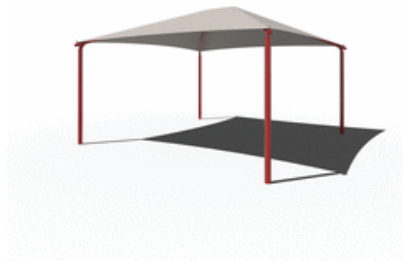

**18X18 8' HEIGHT -
SURFACE MOUNT -
NO GLIDE-
SQUARE**

[Read More](#)

SKU: SD181808SN

Price: $6,557.00

Categories: [Square Hip
Shade](#), [Steel Frame Shade
Structures](#)

Tag: [2016](#)