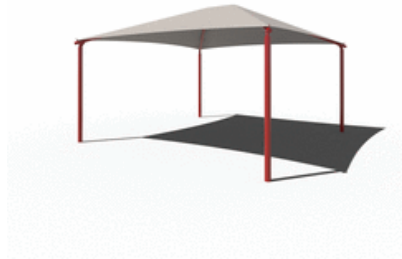

**14X14 8' HEIGHT -
SURFACE MOUNT -
NO GLIDE-
SQUARE**

[Read More](#)

SKU: SD141408SN

Price: $5,425.00

Categories: [Square Hip
Shade](#), [Steel Frame Shade
Structures](#)

Tag: [2016](#)