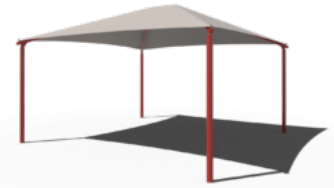

**Price:** \$15,501.00

**Categories:** [Rectangle Hip  
Shade](#), [Steel Frame Shade  
Structures](#)

**Tag:** [2016](#)

**10X10 10' HEIGHT -  
SURFACE MOUNT -  
WITH GLIDE-  
SQUARE**

[Read More](#)

**SKU:** SD101010SG