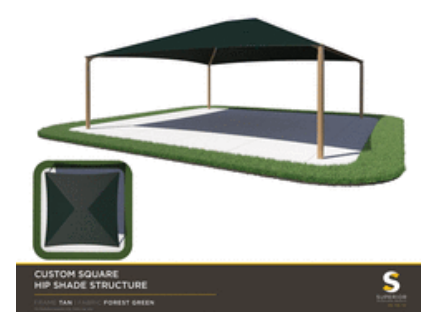

**26X26 8' HEIGHT -
SURFACE MOUNT -
NO GLIDE-
SQUARE**

[Read More](#)

SKU: SD262608SN

Price: $10,964.00

Categories: [Square Hip
Shade](#), [Steel Frame Shade
Structures](#)

Tag: [2016](#)