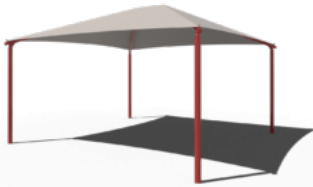

**12X12 10' HEIGHT -
SURFACE MOUNT -
WITH GLIDE-
SQUARE**

[Read More](#)

SKU: SD121210SG

Price: $6,054.00

Categories: [Square Hip
Shade](#), [Steel Frame Shade
Structures](#)

Tag: [2016](#)