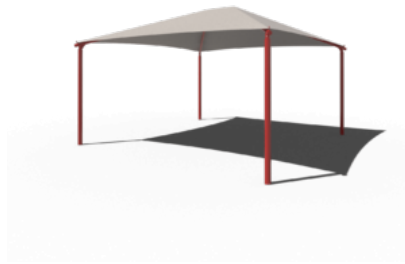

**20X20 10' HEIGHT -
SURFACE MOUNT -
WITH GLIDE-
SQUARE**

[Read More](#)

SKU: SD202010SG

Price: $8,713.00

Categories: [Square Hip
Shade](#), [Steel Frame Shade
Structures](#)

Tag: [2016](#)