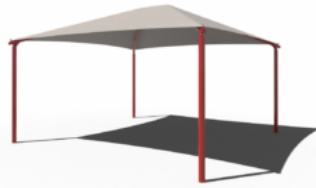

**28X42 10' HEIGHT -
SURFACE MOUNT -
NO GLIDE -
RECTANGLE**

[Read More](#)

SKU: RD284210SN

Price: $15,501.00

Categories: [Rectangle Hip
Shade](#), [Steel Frame Shade
Structures](#)

Tag: [2016](#)