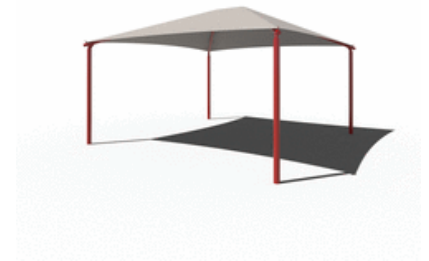

**20X20 8' HEIGHT -
SURFACE MOUNT -
NO GLIDE-
SQUARE**

[Read More](#)

SKU: SD202008SN

Price: $7,383.00

Categories: [Square Hip
Shade](#), [Steel Frame Shade
Structures](#)

Tag: [2016](#)