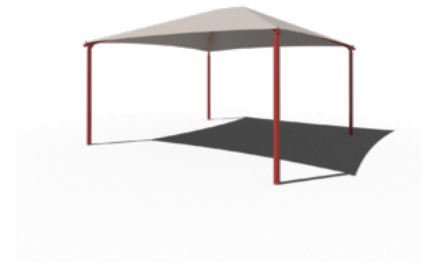

**22X22 10' HEIGHT -
SURFACE MOUNT -
WITH GLIDE-
SQUARE**

[Read More](#)

SKU: SD22210SG

Price: $6,194.46

Categories: [Square Hip
Shade](#), [Steel Frame Shade
Structures](#)

Tag: [2016](#)