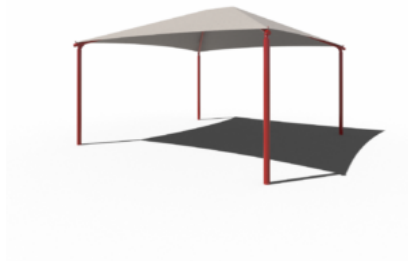

**15X25 10' HEIGHT -
SURFACE MOUNT -
NO GLIDE -
RECTANGLE**

[Read More](#)

SKU: RD152510SN

Price: $7,378.00

Categories: [Rectangle Hip Shade](#), [Steel Frame Shade Structures](#)

Tag: [2016](#)