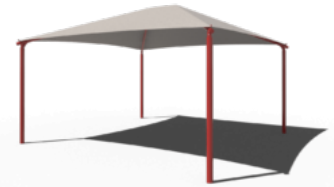

**16X16 10' HEIGHT -
SURFACE MOUNT -
WITH GLIDE-
SQUARE**

[Read More](#)

SKU: SD161610SG

Price: $6,700.00

Categories: [Square Hip
Shade](#), [Steel Frame Shade
Structures](#)

Tag: [2016](#)