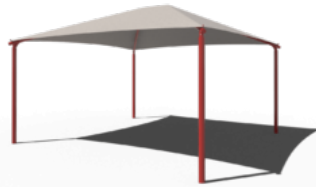

**14X14 10' HEIGHT -
SURFACE MOUNT -
WITH GLIDE-
SQUARE**

[Read More](#)

SKU: SD141410SG

Price: $6,267.00

Categories: [Square Hip
Shade](#), [Steel Frame Shade
Structures](#)

Tag: [2016](#)